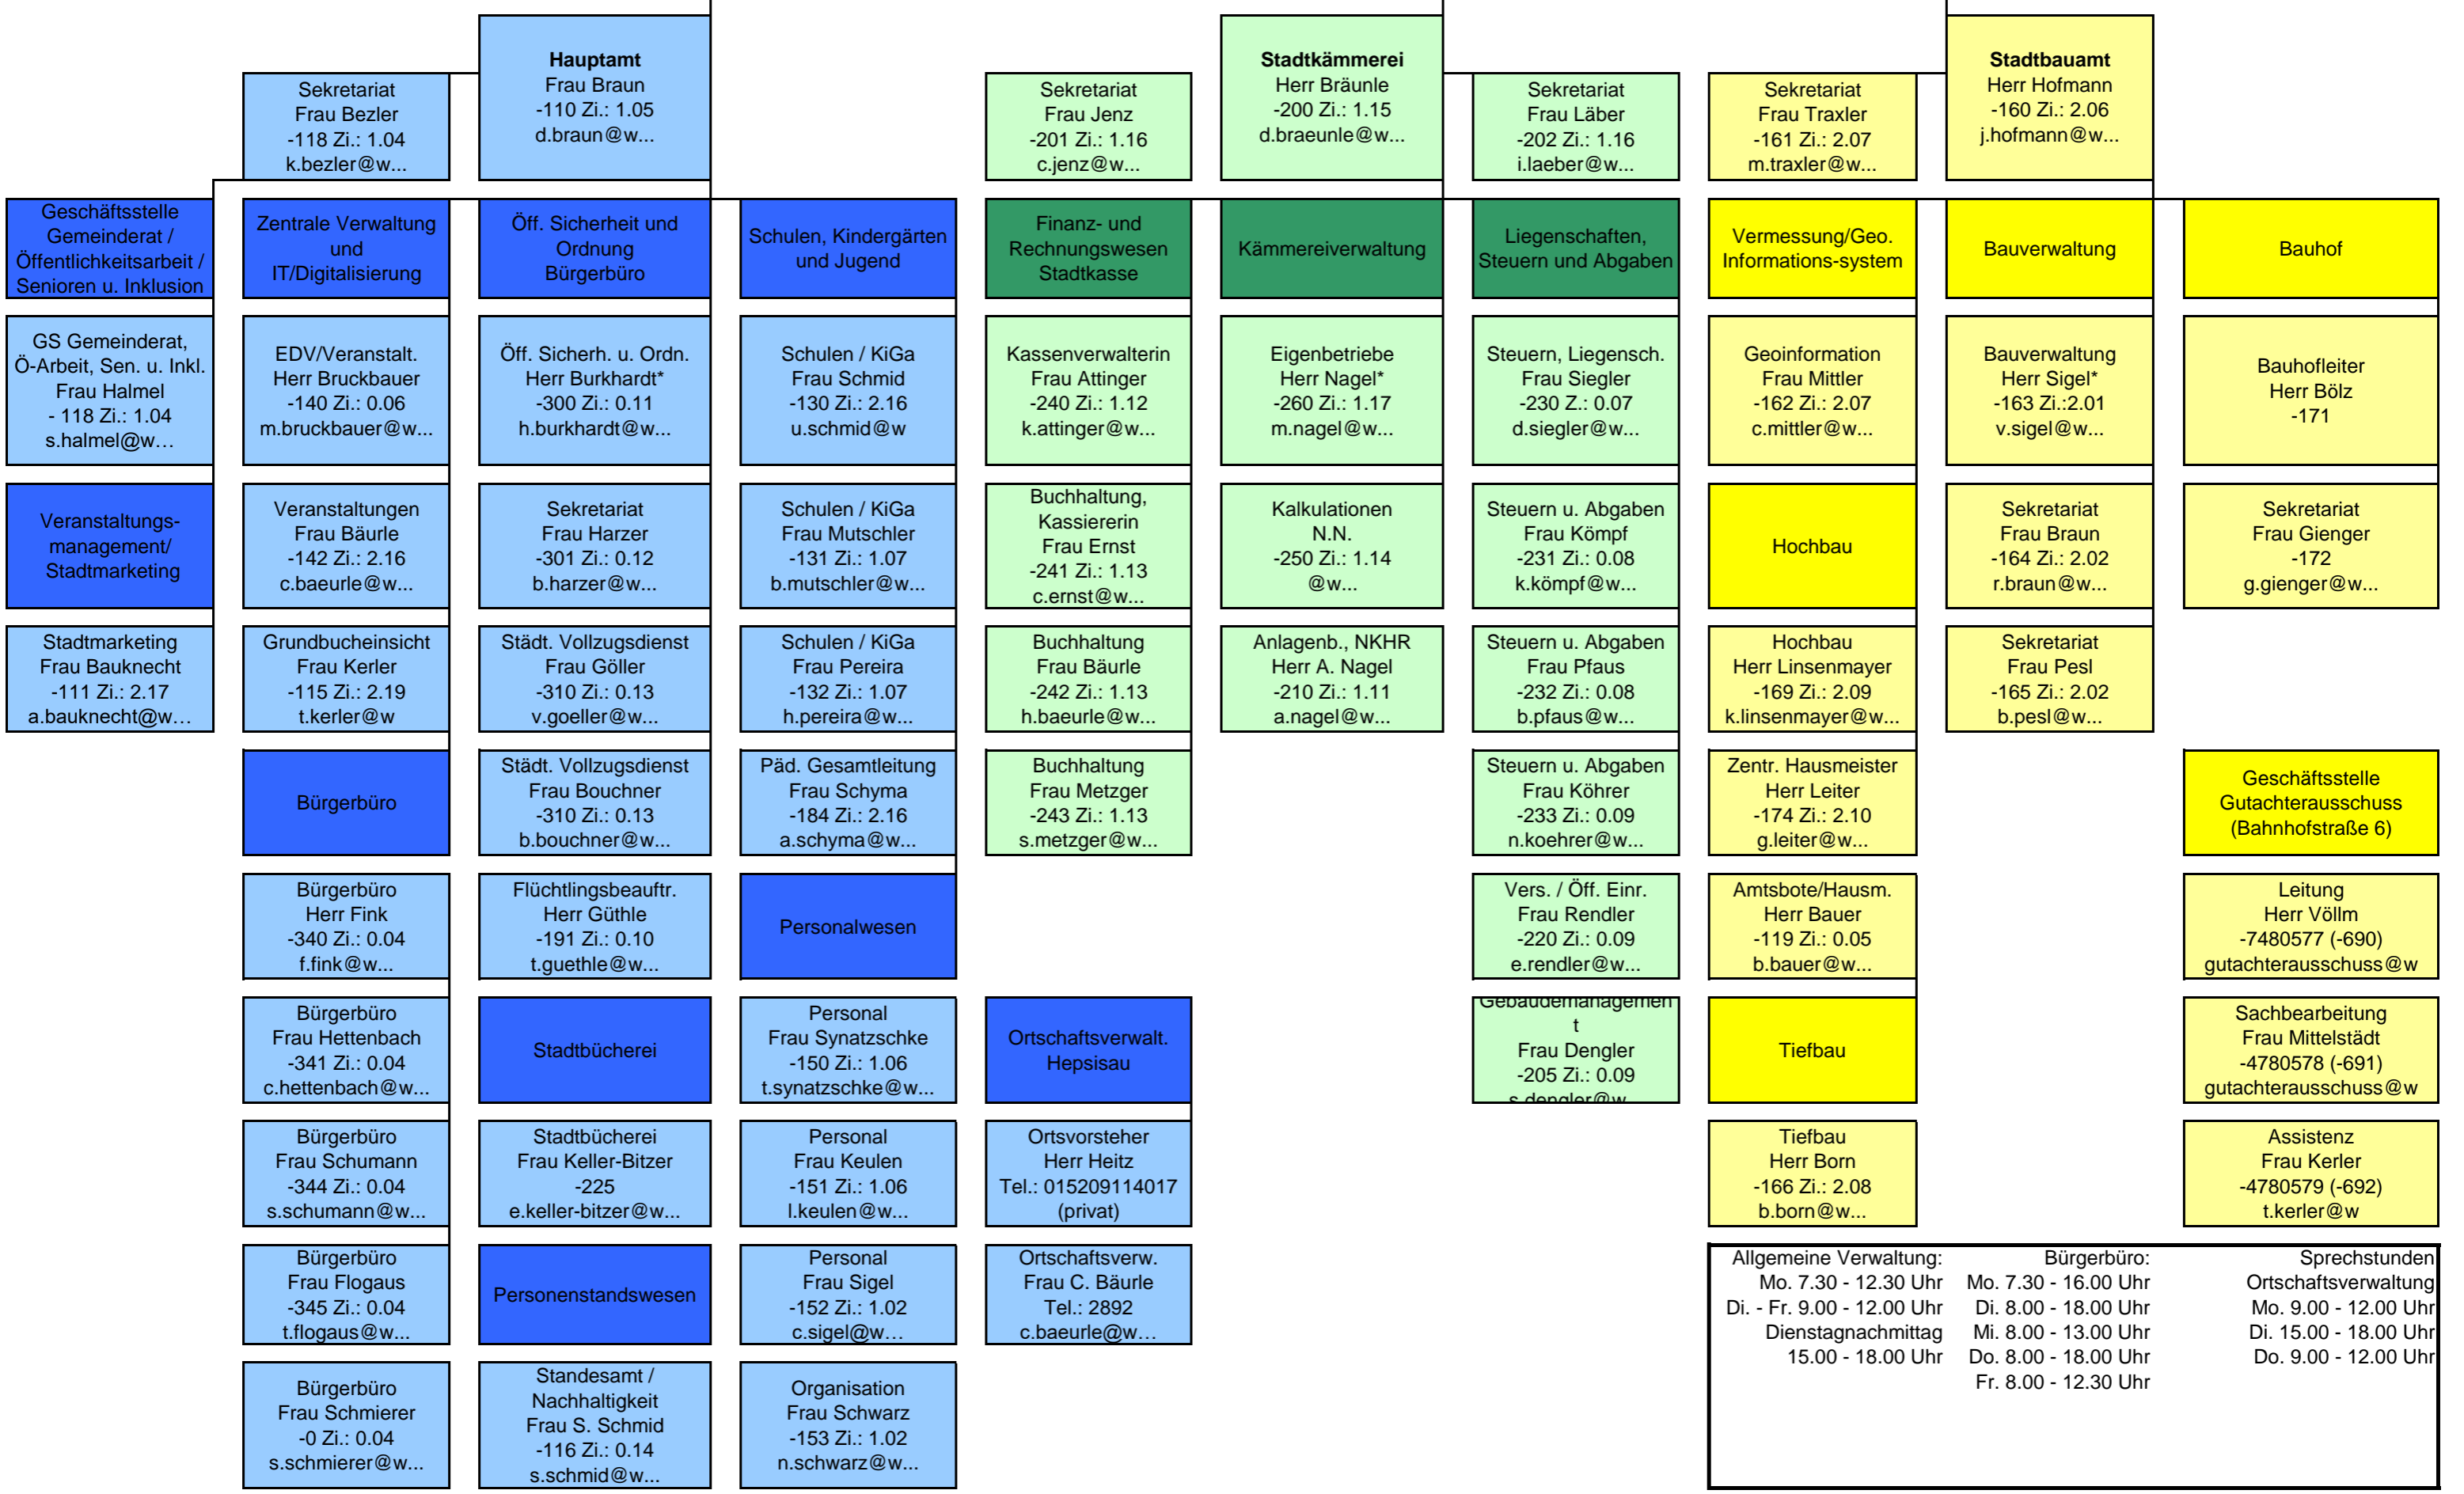

Organigramm der Stadtverwaltung Weilheim an der Teck

Bürgermeister
Herr Züfle
-100 Zi.: 1.03
j.zuefle@w...

* Stellvertreter Amtsleiter