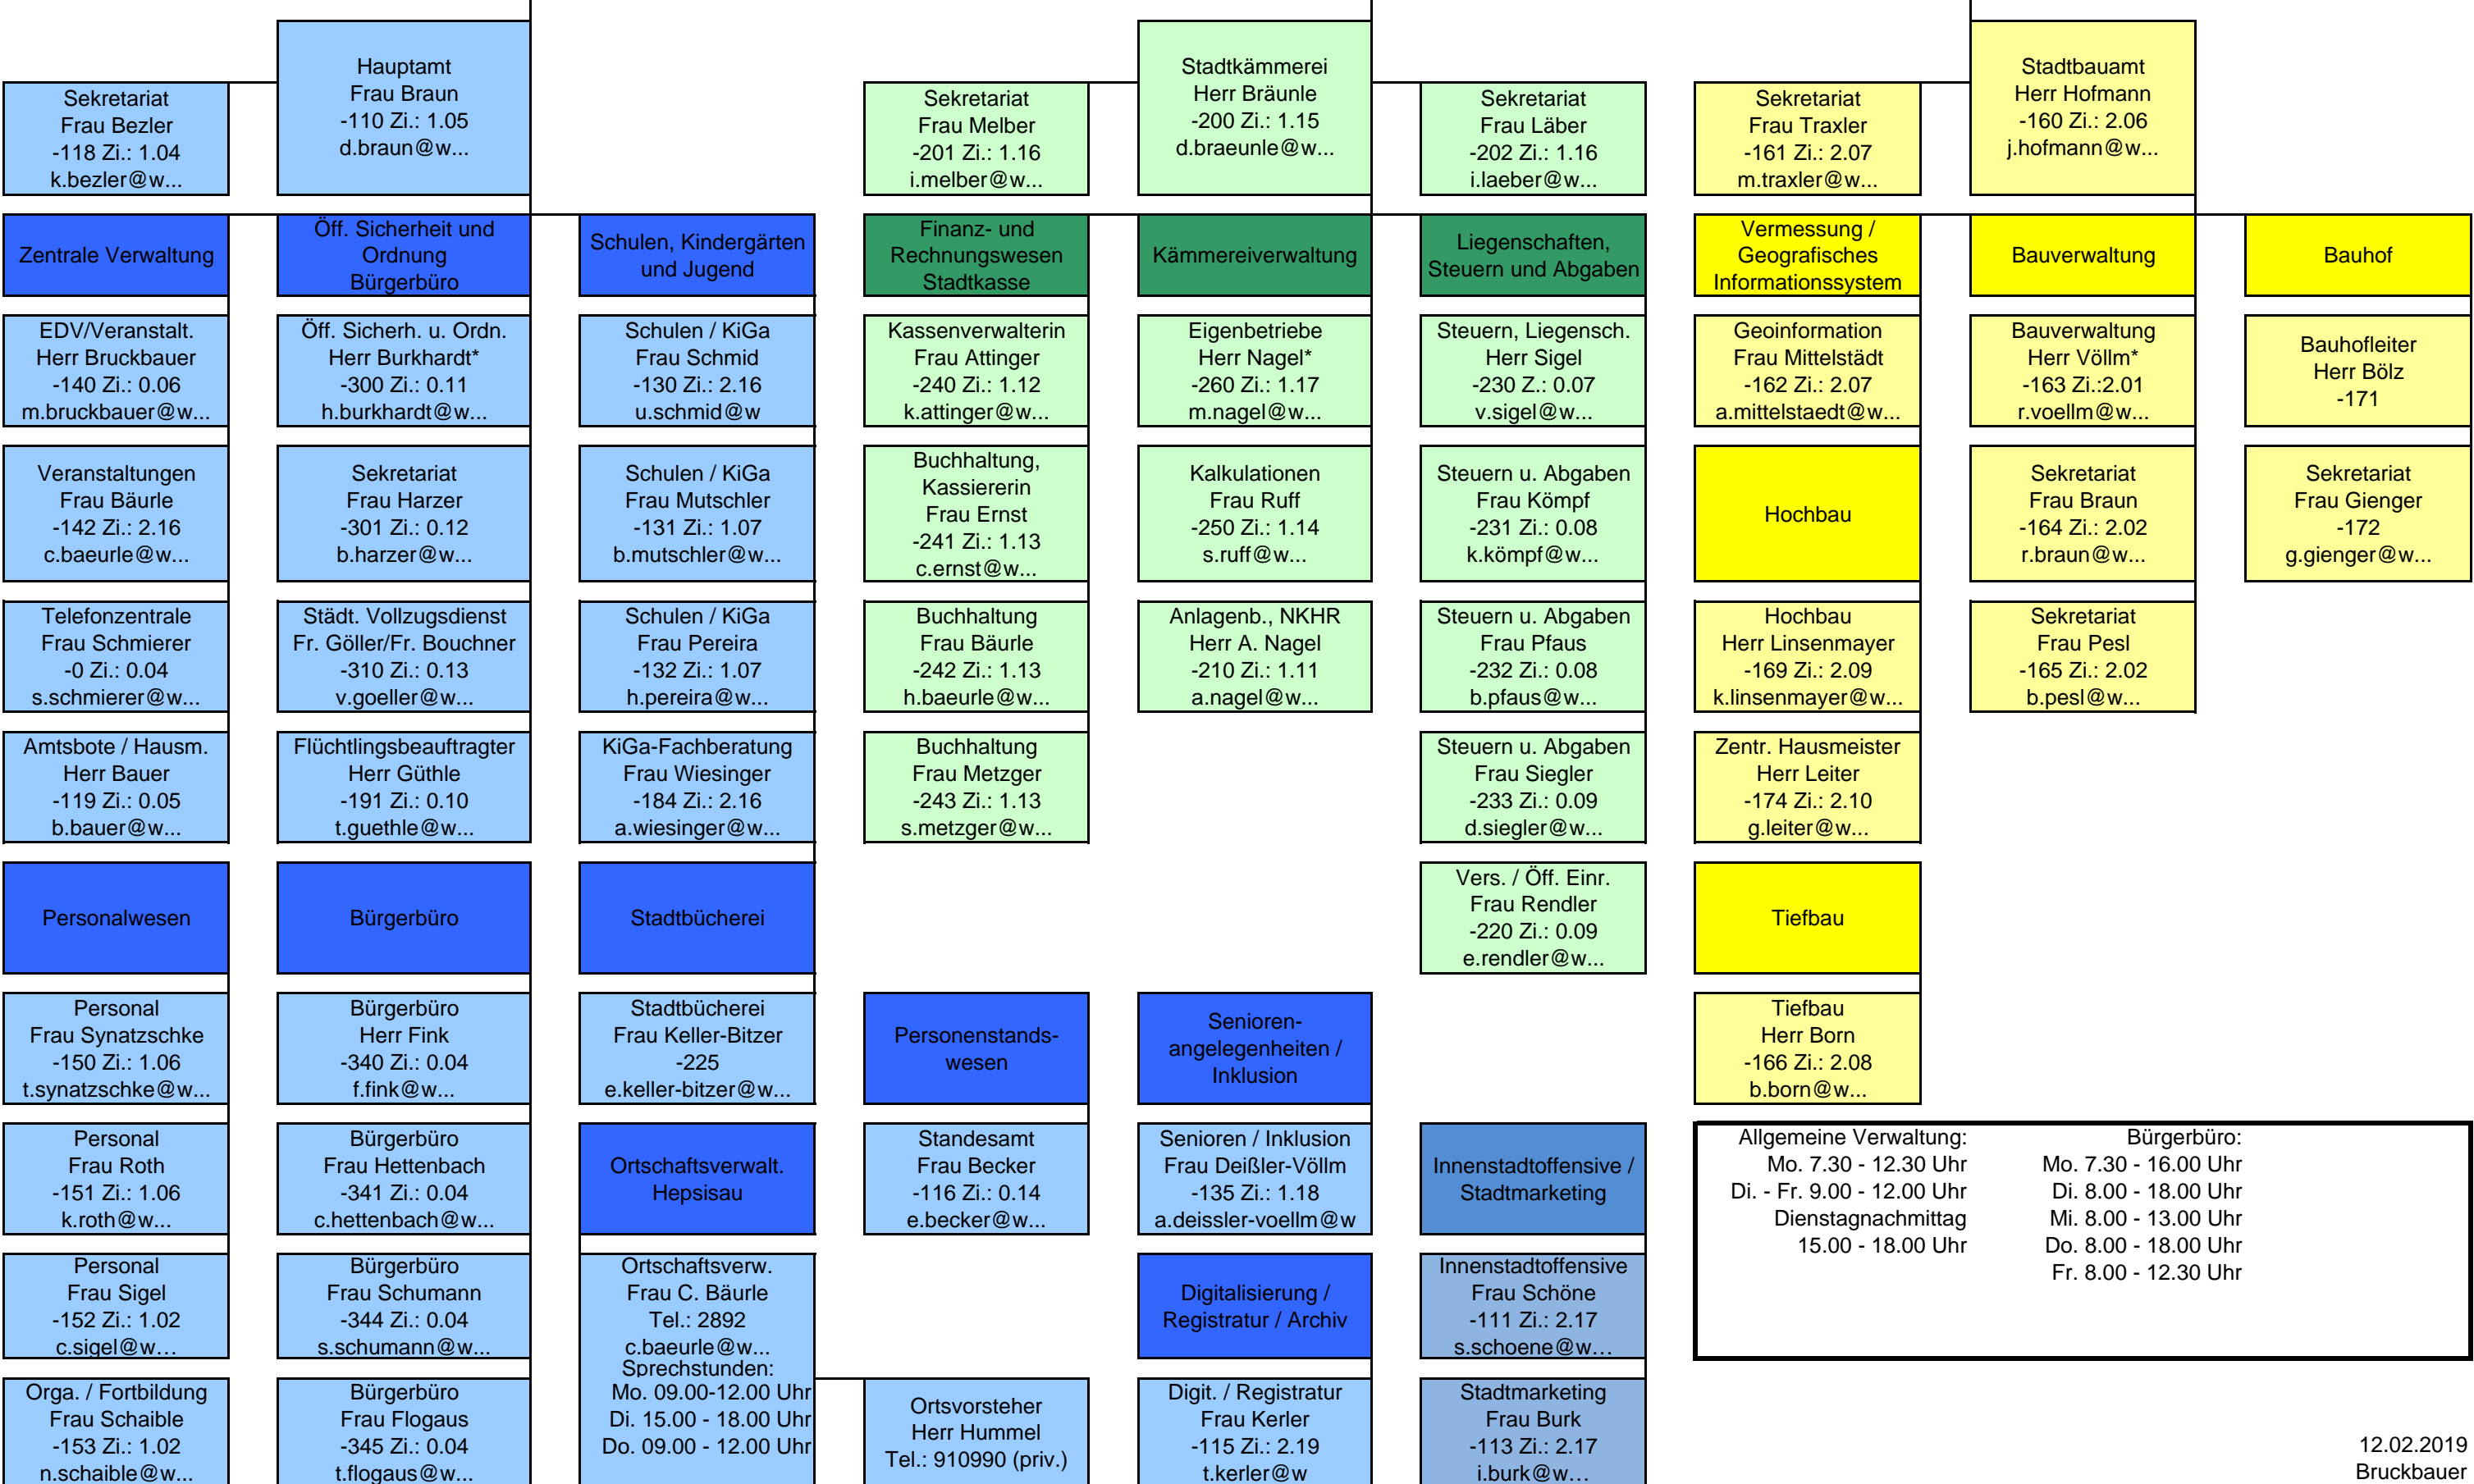

Organigramm der Stadtverwaltung Weilheim an der Teck

Bürgermeister
Herr Züfle
-100 Zi.: 1.03
j.zuefle@w...

* Stellvertreter Amtsleiter