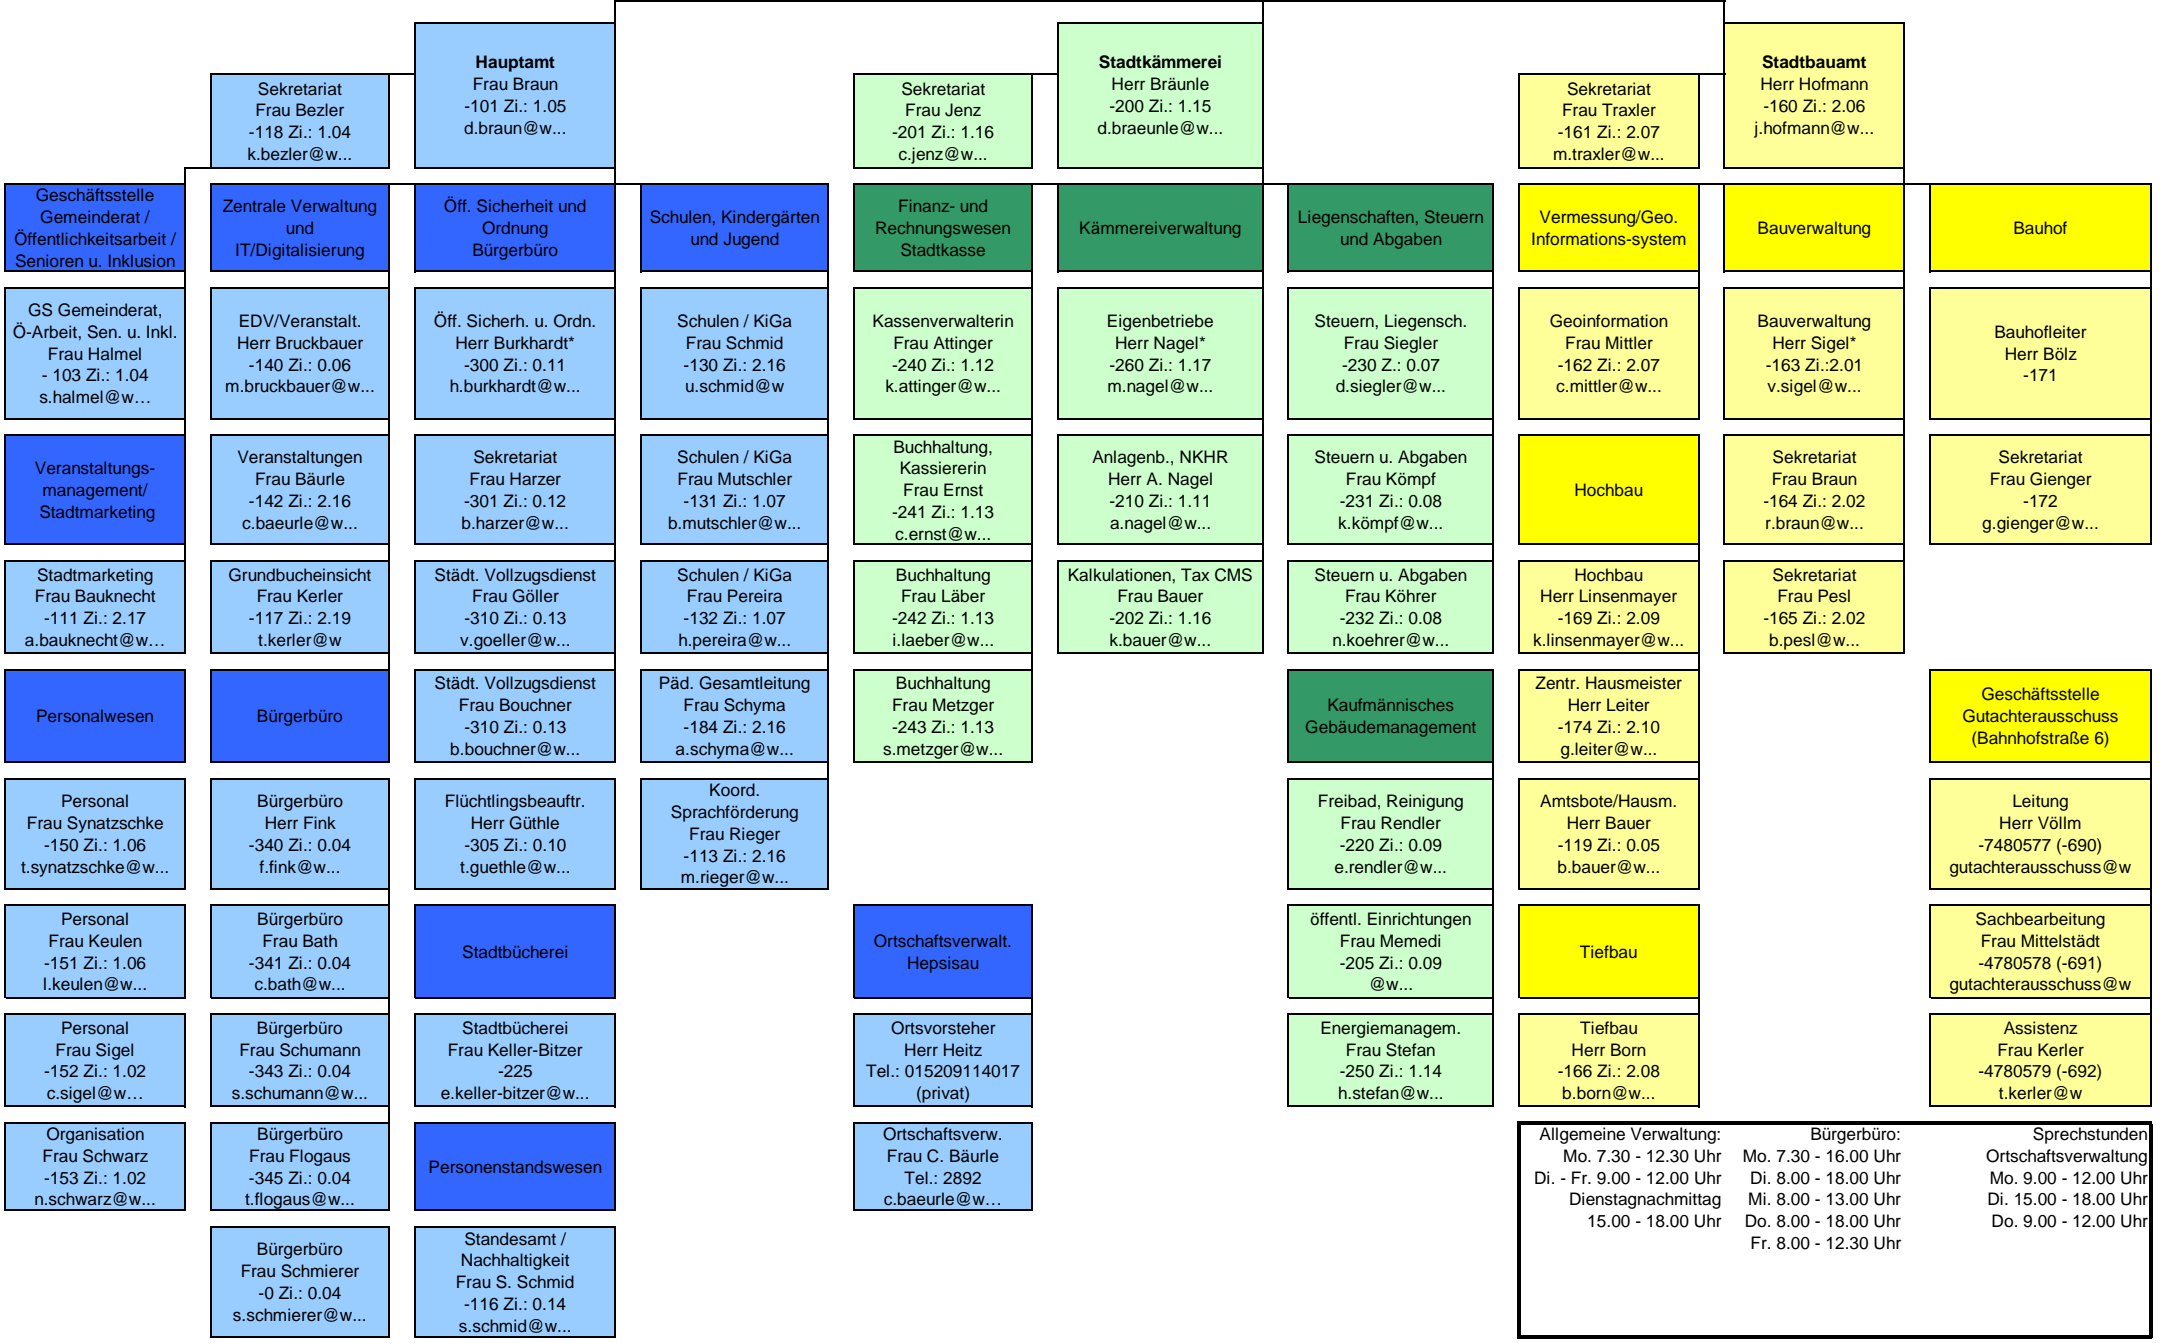

Organigramm der Stadtverwaltung Weilheim an der Teck

Bürgermeister
Herr Züfle
-100 Zi.: 1.03
j.zuefle@w...

* Stellvertreter Amtsleiter