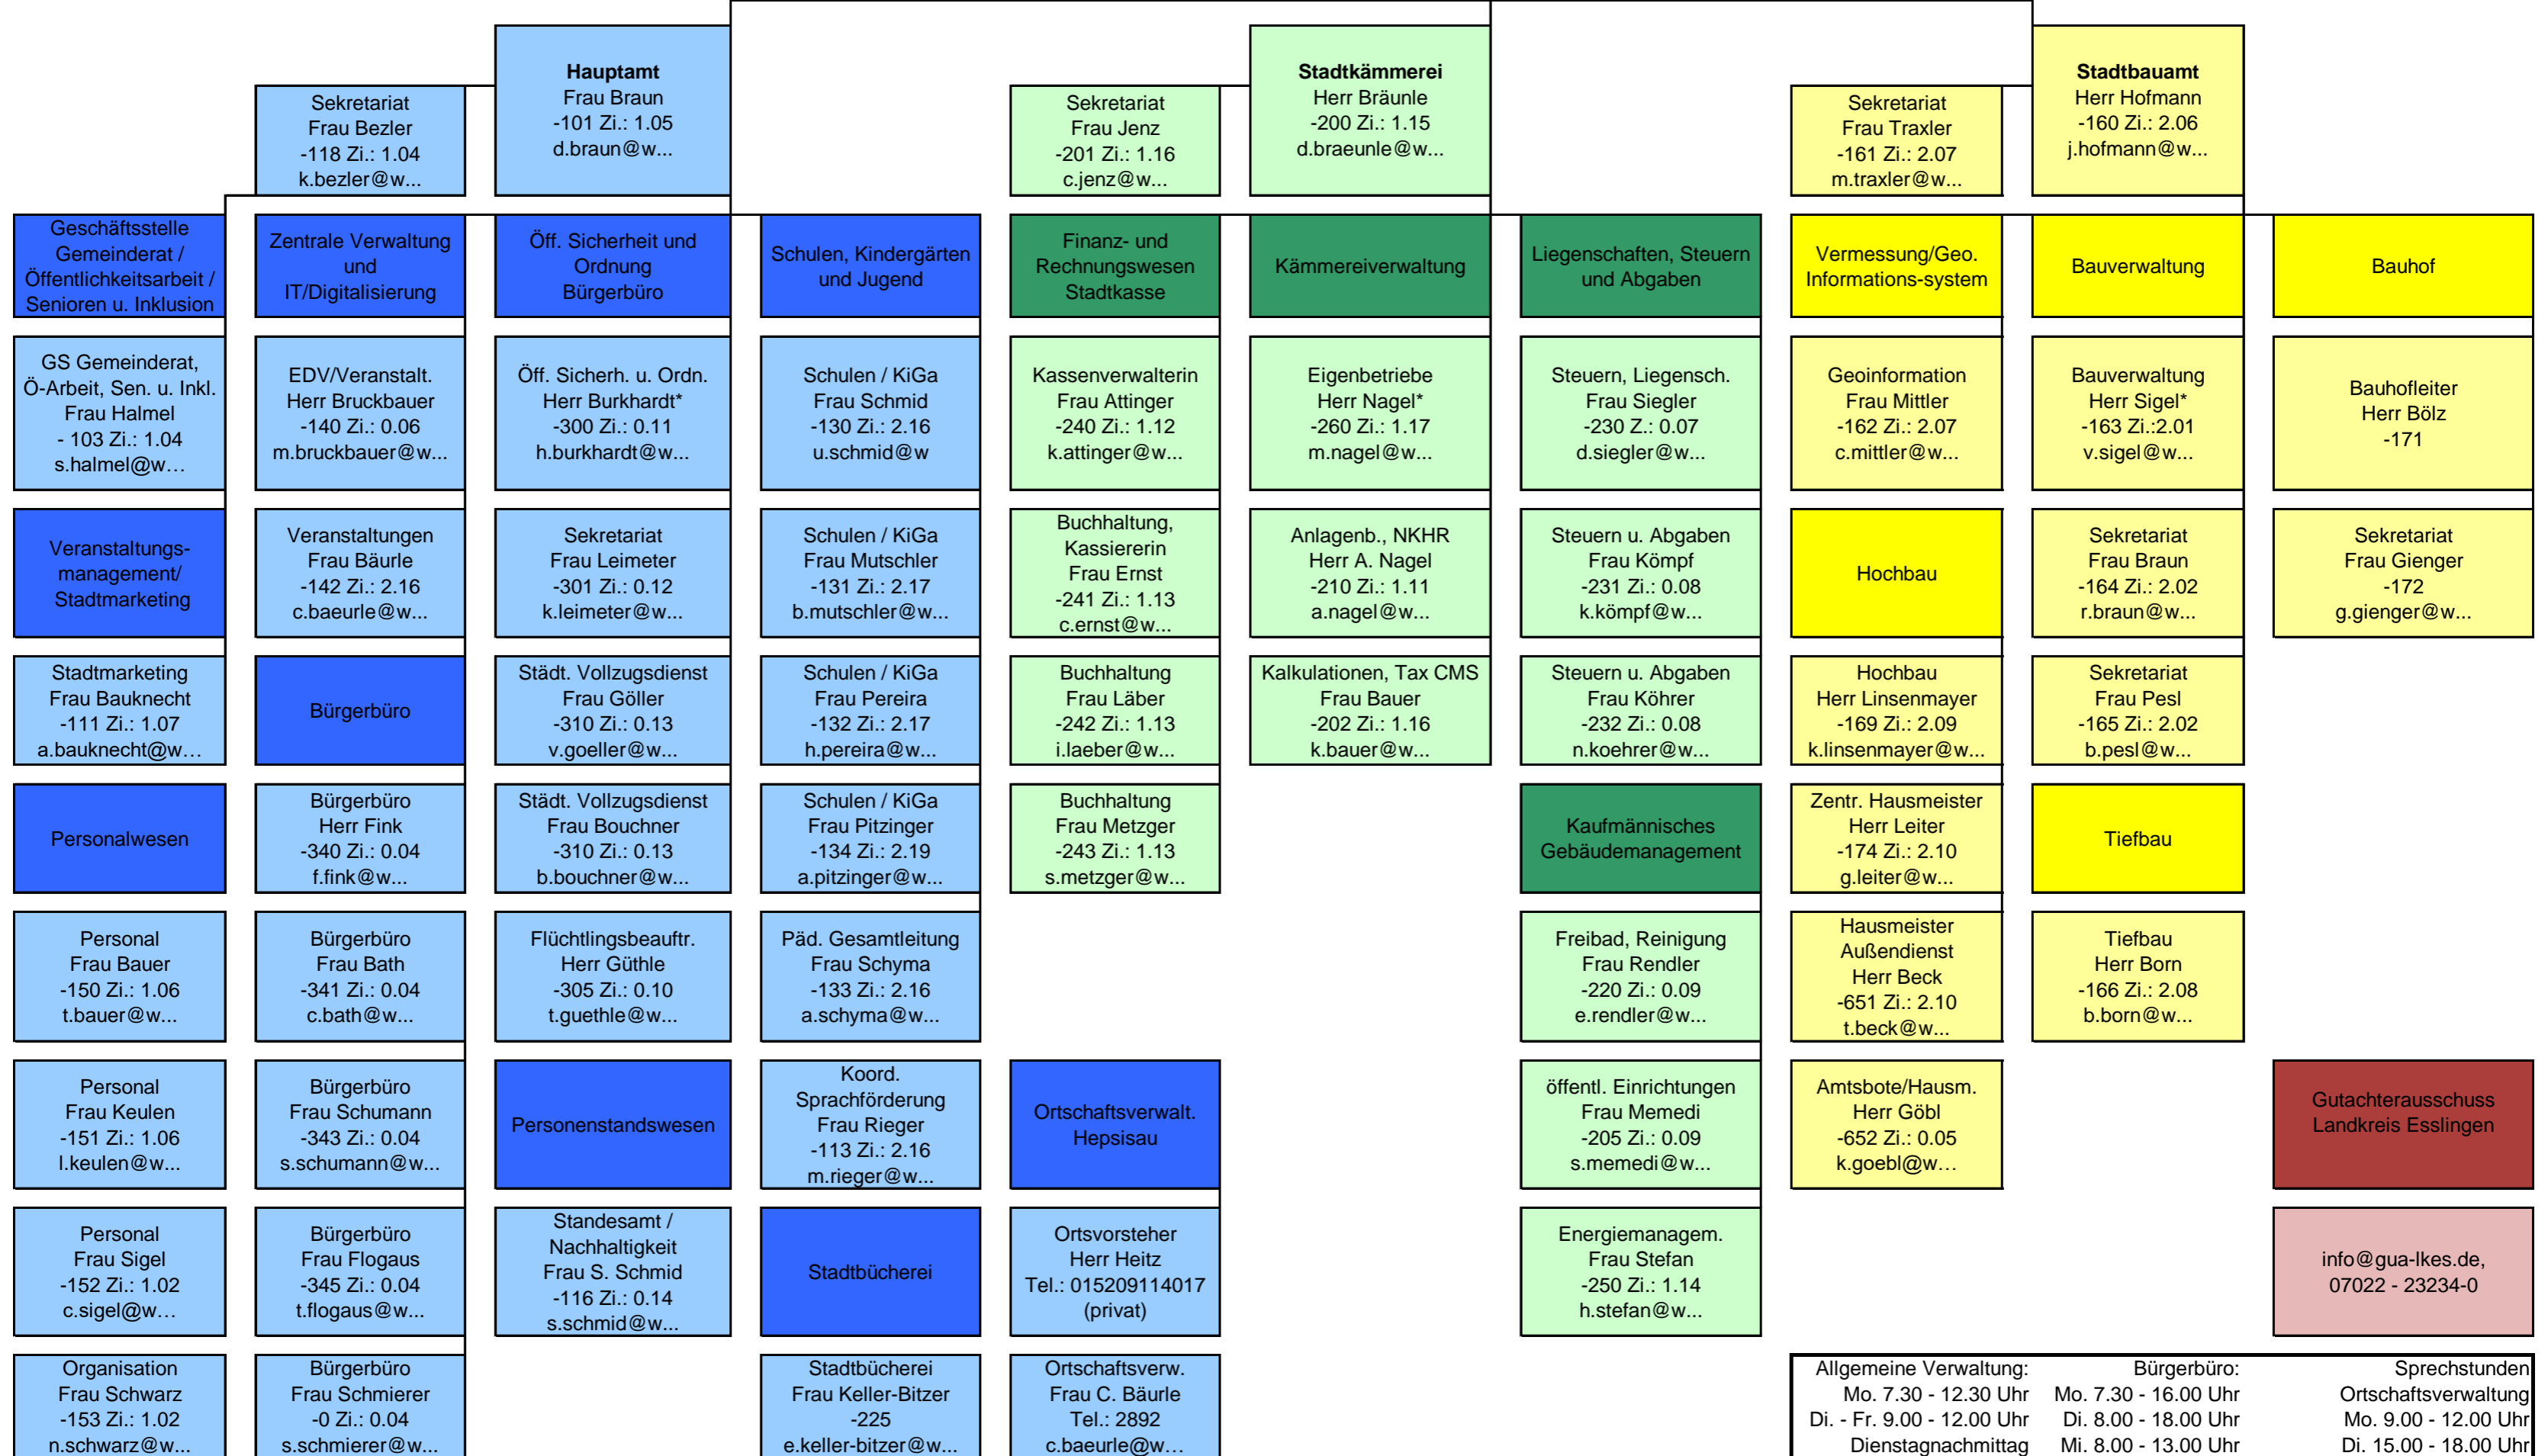

Organigramm der Stadtverwaltung Weilheim an der Teck

Bürgermeister
Herr Züfle
-100 Zi.: 1.03
j.zuefle@w...

* Stellvertreter Amtsleiter

Alle Mailadressen enden mit @weilheim-teck.de

Allgemeine Verwaltung: Mo. 7.30 - 12.30 Uhr Di. - Fr. 9.00 - 12.00 Uhr Dienstagnachmittag 15.00 - 18.00 Uhr	Bürgerbüro: Mo. 7.30 - 16.00 Uhr Di. 8.00 - 18.00 Uhr Mi. 8.00 - 13.00 Uhr Do. 8.00 - 18.00 Uhr Fr. 8.00 - 12.30 Uhr	Sprechstunden Ortschaftsverwaltung Mo. 9.00 - 12.00 Uhr Di. 15.00 - 18.00 Uhr Do. 9.00 - 12.00 Uhr
--	--	---