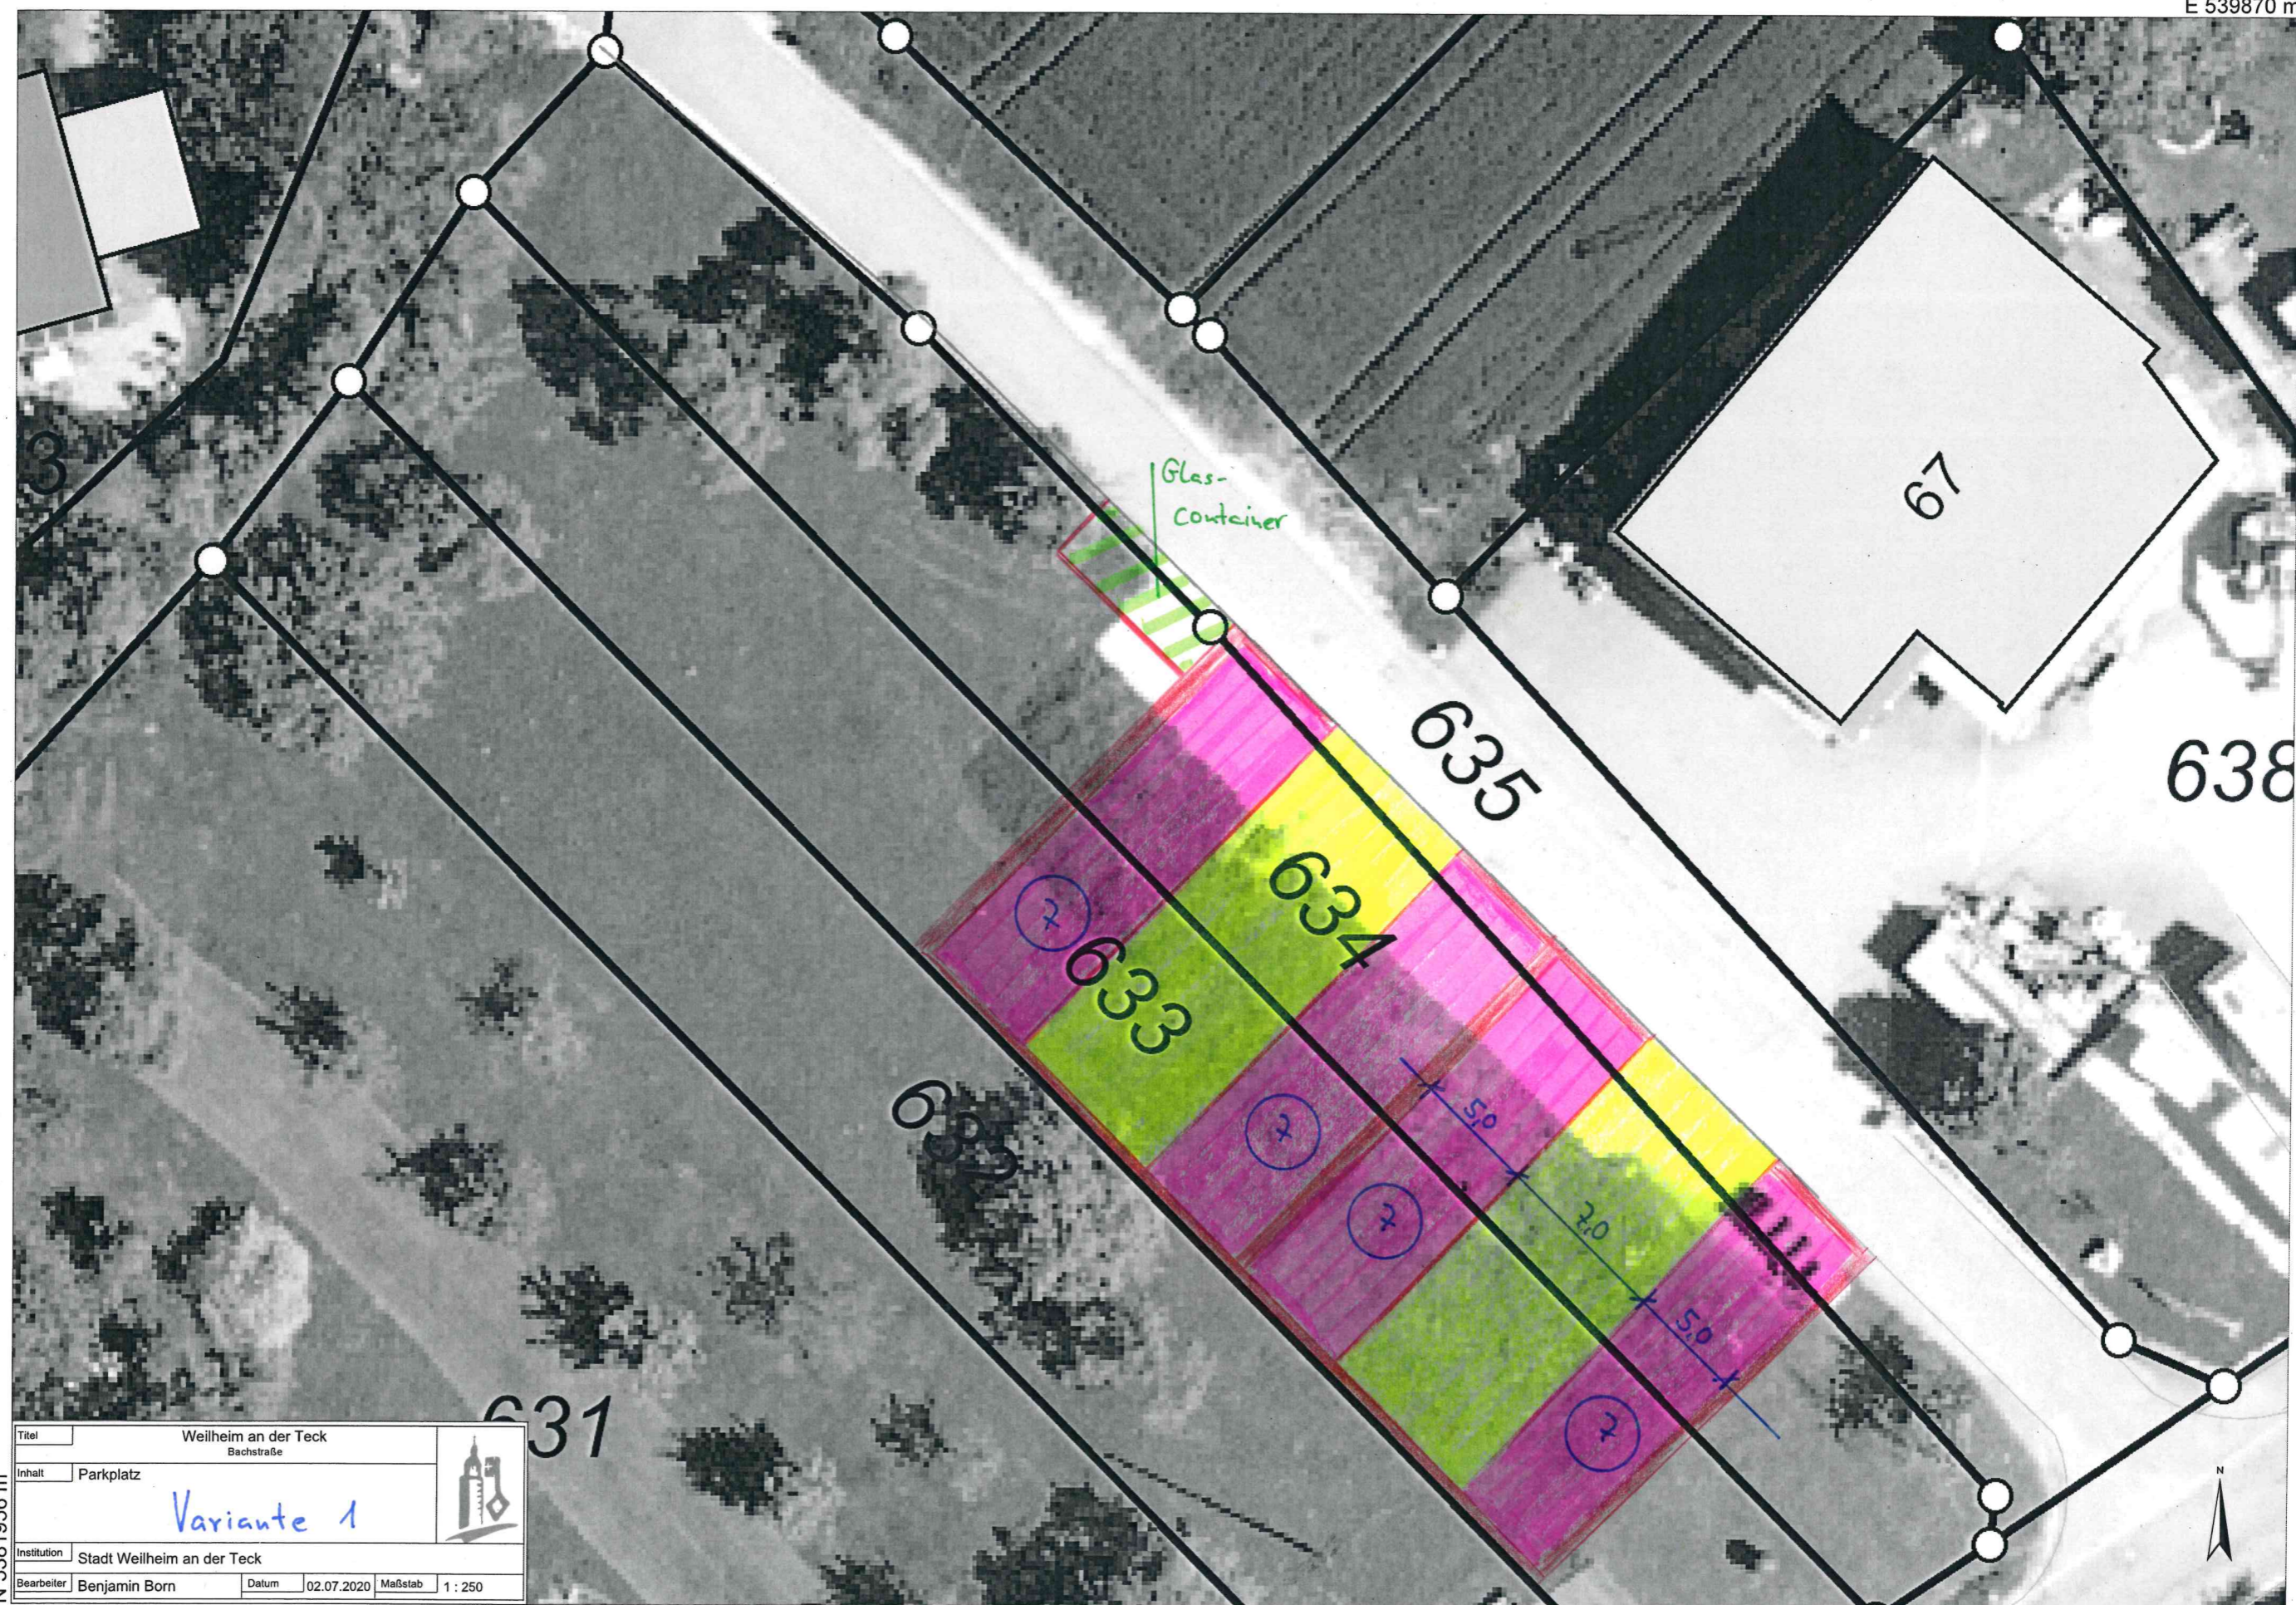

E 539870 m

N 5382021 m

Titel		Weilheim an der Teck Bachstraße		
Inhalt		Parkplatz		
		Variante 1		
Institution		Stadt Weilheim an der Teck		
Bearbeiter	Benjamin Born	Datum	02.07.2020	Maßstab
				1 : 250

N 5381956 m

E 539776 m