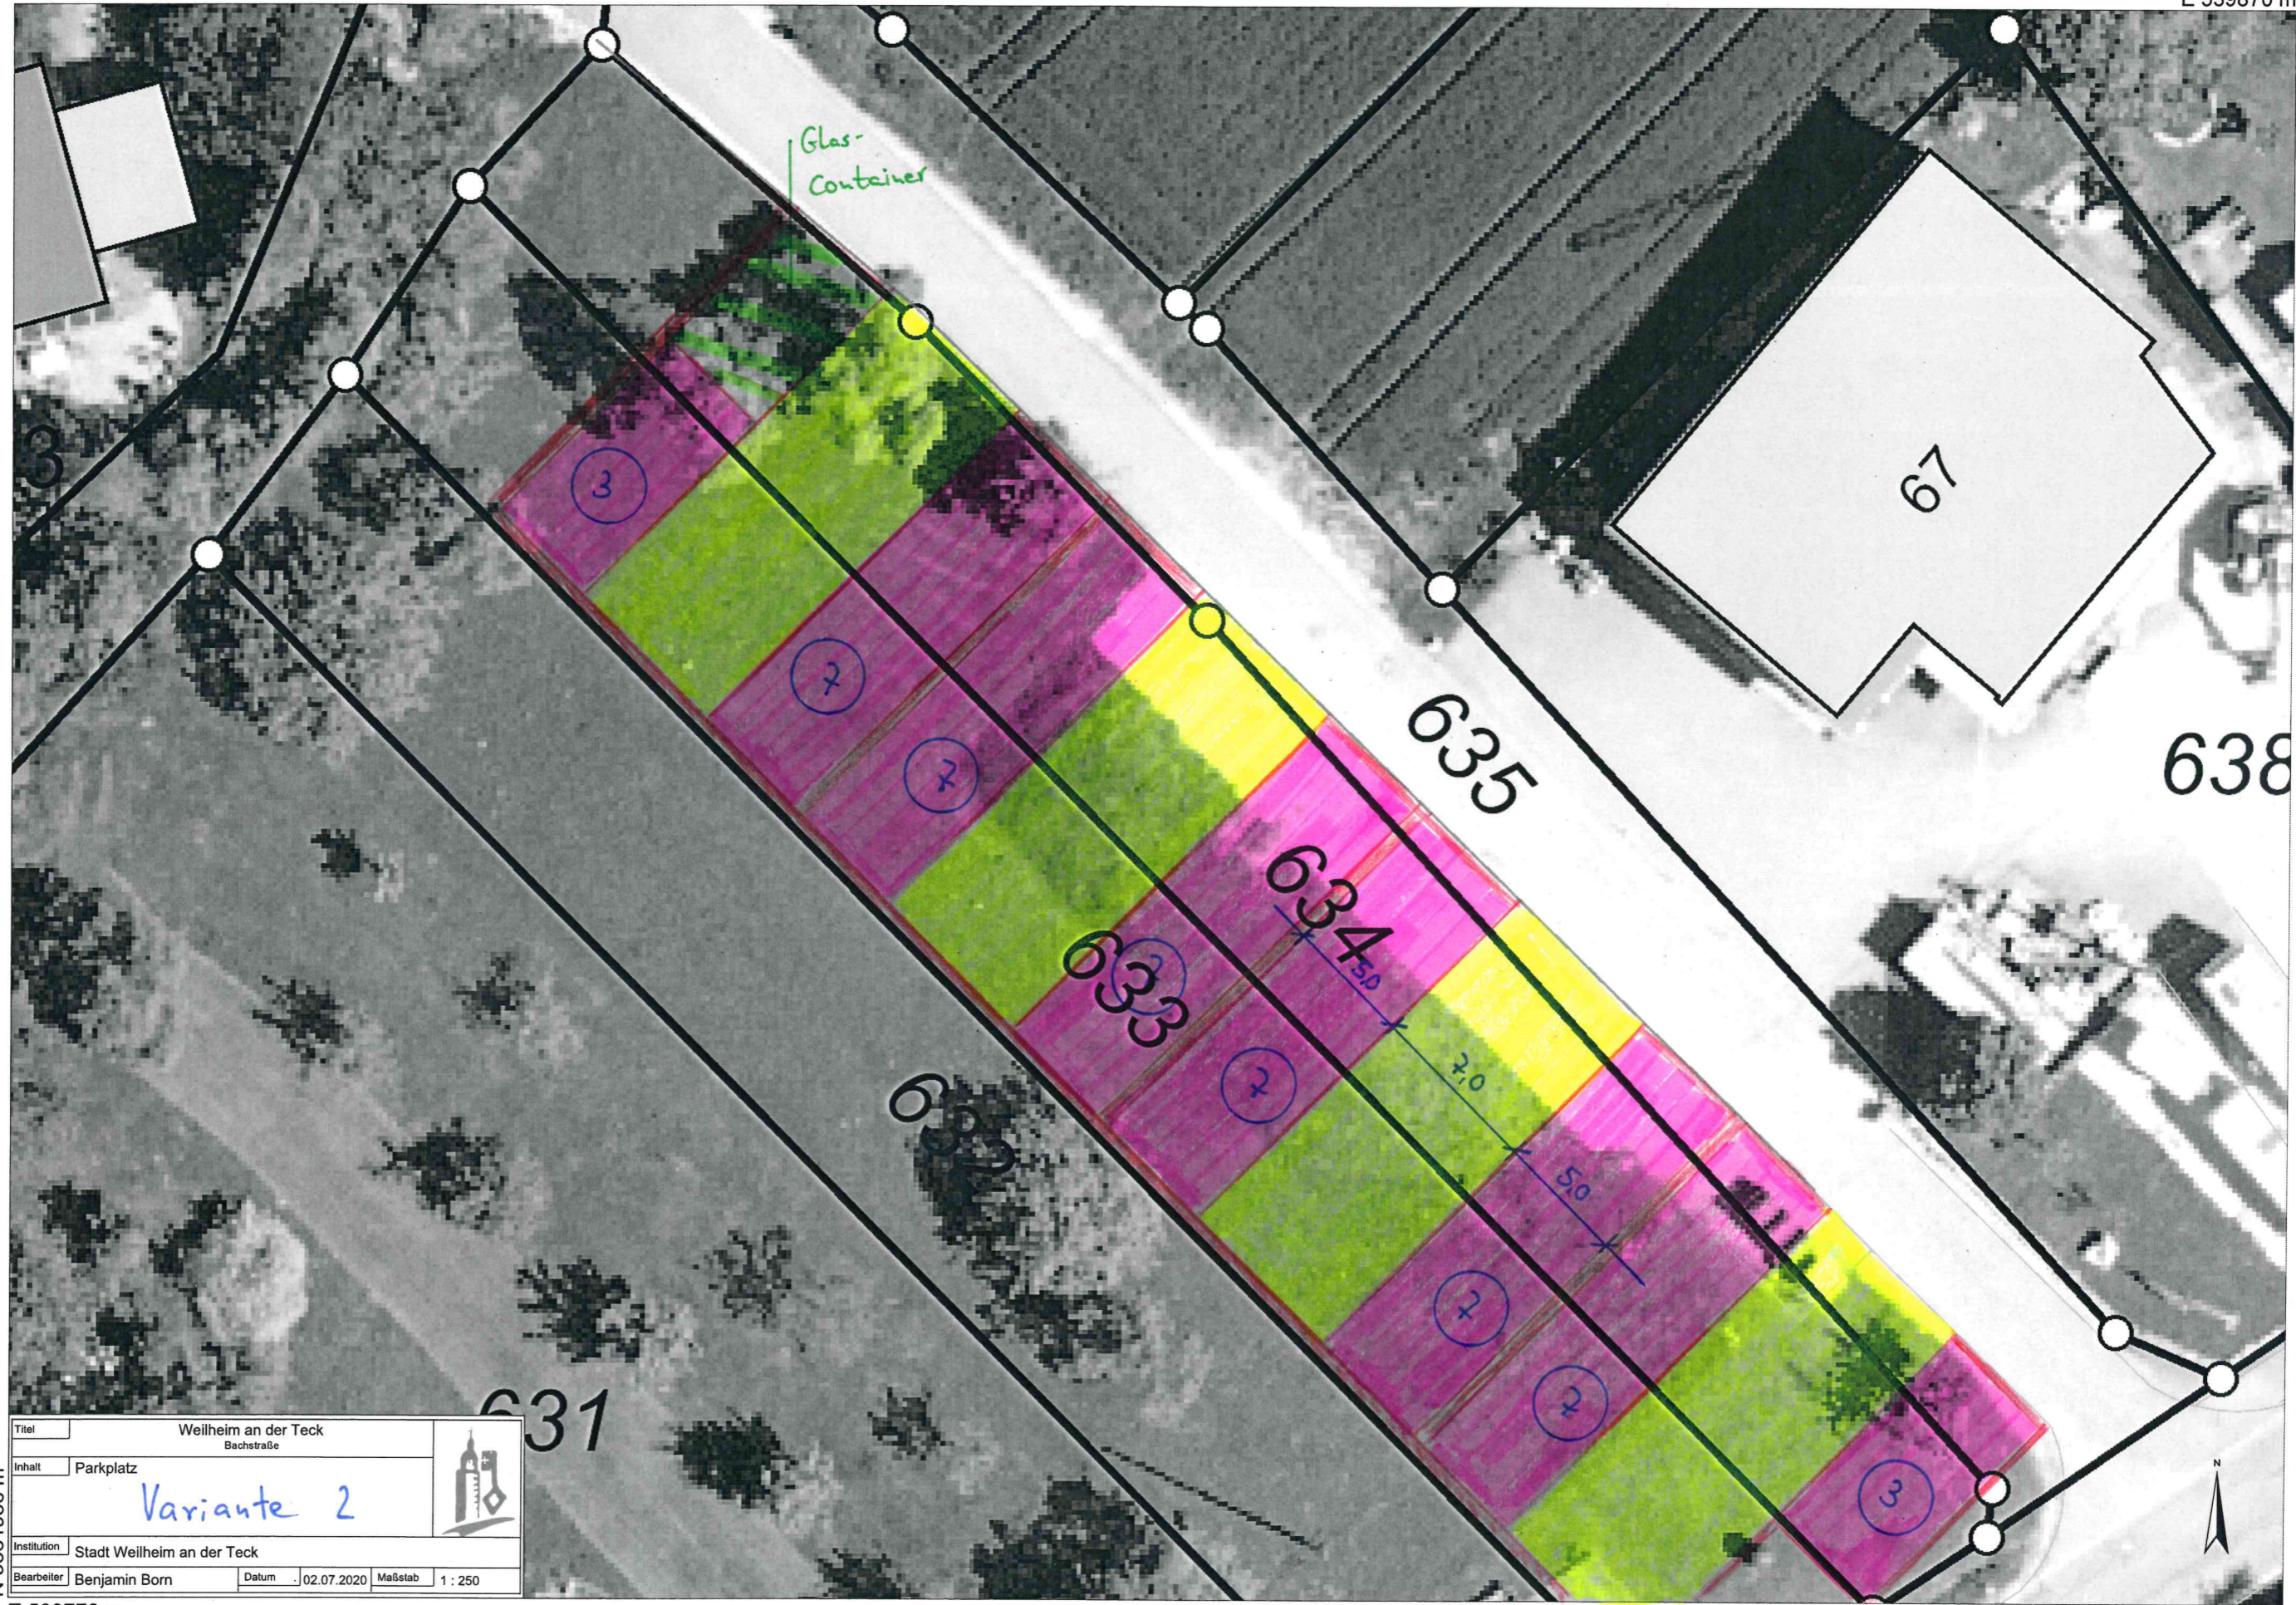

E 539870 m

N 5382021 m

Glas-
Container

Titel	Weilheim an der Teck Bachstraße		
Inhalt	Parkplatz		
Variante 2			
Institution	Stadt Weilheim an der Teck		
Bearbeiter	Benjamin Born	Datum	02.07.2020
		Maßstab	1 : 250

N 5381956 m

E 539776 m